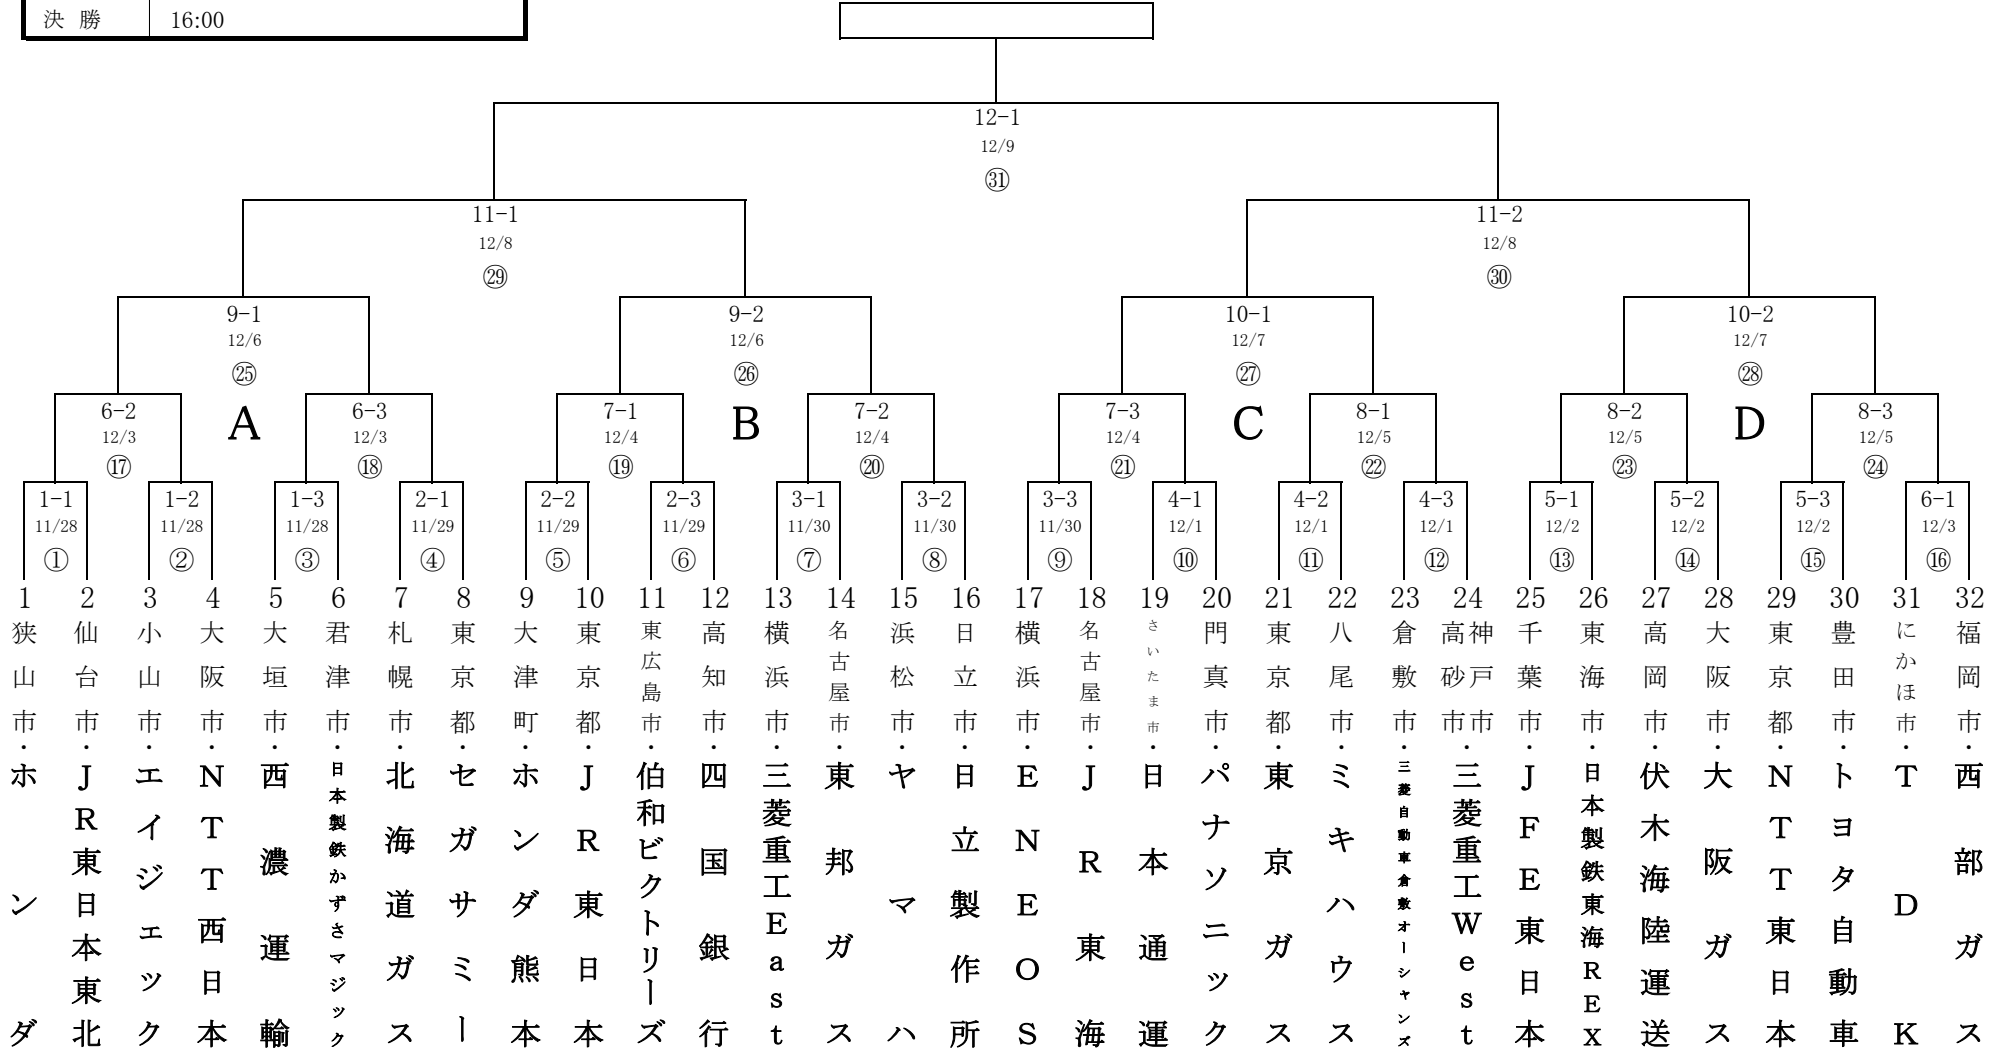

【○囲みの数字は「試合番号」】

第92回都市対抗野球大会 組み合わせ表

開催期日:2021年11月28日(日)から12日間 場所:東京ドーム 出場チーム:32チーム

3試合日	①10:00	②14:00	③18:00
2試合日	①14:00	②18:00	
決勝	16:00		

*若番が1塁側となります